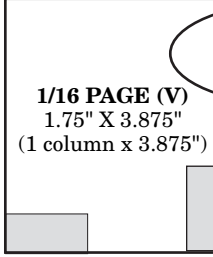

1/4 PAGE
4.75" X 5.625"
(2 1/2 columns x 5.625")

Add Full Color
\$100
Add Spot Color
\$50

2/5 PAGE (H) - 7.625" X 5.625"
(4 columns x 5.625")

Add Full Color
\$150
Add Spot Color
\$50

2/5 PAGE (V) - 3.75" X 11.375"
(2 columns x 11.375")

1/5 PAGE (H) - 5.75" X 3.375"
(3 columns x 3.375")

Add Full Color
\$100
Add Spot Color
\$50

1/5 PAGE (V) - 3.75" X 5.625" - 2 Cols. x 5.625"
(V-1) 1.75" x 11.375" - 1 col. x 11.375"

1/8 PAGE (H) - 5.75" X 2.375"
(3 columns x 2.375")

Add Full Color
\$100
Add Spot Color
\$50

1/8 PAGE (V) - 3.75" X 3.875"
(2 columns x 3.875")

1/10 PAGE (H) - 3.75" X 2.625"
(2 columns x 2.625")

Add Full Color
\$50
Add Spot Color
\$40

1/10 PAGE (V) - 1.75" X 5.625"
(1 column x 5.625")

1/16 PAGE (H)
3.75" X 1.75"
(2 columns x 1.75")

1/16 PAGE (V)
1.75" X 3.875"
(1 column x 3.875")

Add Full Color
\$50
Add Spot Color
\$40

1/20 PAGE
1.75" X 2.625"
(1 column x 2.625")

EQUINE MARKETPLACE
1.75" X 1.875"
(1 column x 1.875")